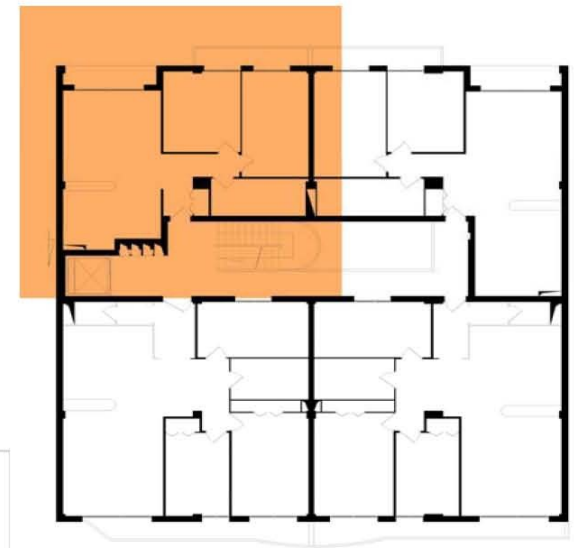

Résidence ZOHRA

T3

Le T3 type « B » :

- Séjour avec coin cuisson 42, 27 m²
- Chambre 13, 84 m²
- Chambre 17, 40 m²
- Bloc toilettes 10, 30 m²
- HALL de 8, 30 m² avec placard de 1, 40 m²= 9, 07 m²
- Loggia 4, 25 m²
- Balcon 5, 50 m²
- Superficie totales usitées= 102, 63 m²
- Superficies plancher= 115, 21 m²

PLAN DÉTAIL COURRANT