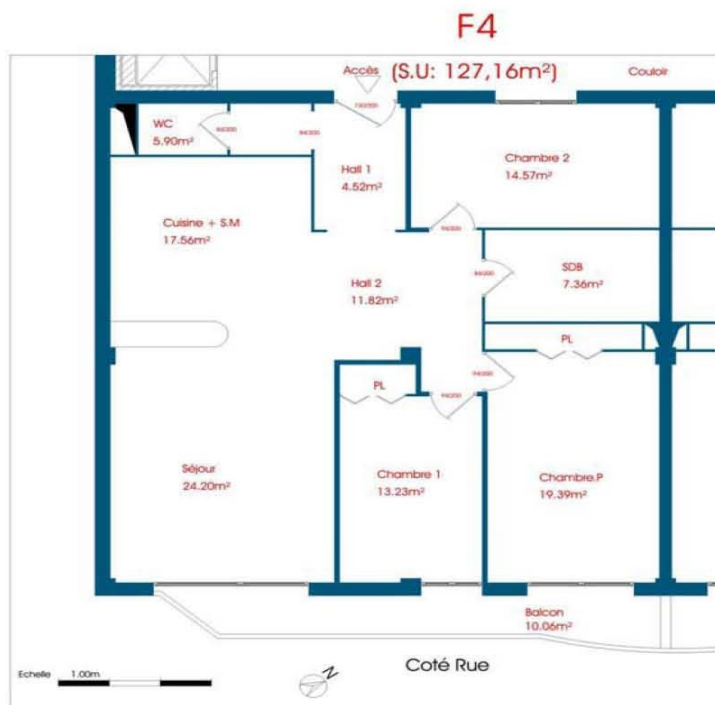

# Résidence ZOHRA

**T4**

## LeT4, type « B » :

- Séjour avec coin cuisson 48,36 m<sup>2</sup>
- Chambre de 12,67 m<sup>2</sup> avec placard de 0,78 m<sup>2</sup> = 13,45 m<sup>2</sup>
- Salon 14,25 m<sup>2</sup>
- Salle 5,86 m<sup>2</sup>
- W.C 2,89 m<sup>2</sup>
- HALL 6,67 m<sup>2</sup>
- Balcon de 10,92 m<sup>2</sup>
- Total des superficies utiles habitables 122,38 m<sup>2</sup>
- Superficie plancher 143,67 m<sup>2</sup>

PLAN DÉTAYÉ COURRANT